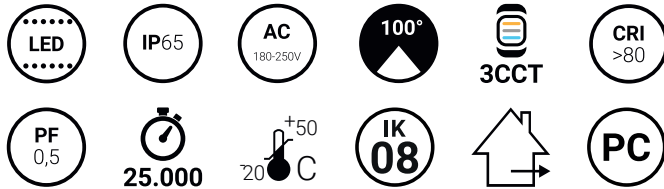

# Applique IP65

Rotonda

Corpo ► PC

CURVA FOTOMETRICA

Unendo design moderno e funzionalità, crea effetti luminosi ricercati e garantisce un'atmosfera accogliente e sicura. Una soluzione di illuminazione elegante e di qualità è per valorizzare gli spazi esterni.

Caratteristiche generali	
Codice articolo	IPB15RS
Potenza	15W
Temperatura colore	3 CCT
Fascio	100°
Indice di protezione	65
CRI	80
Dimmerabile	No
Flusso	1500 Lm

Caratteristiche tecniche	
Tensione	AC 180-250V
Frequenza	50-60 Hz
Fattore di potenza	0,7
Temperatura di esercizio	-20°C to +50°C