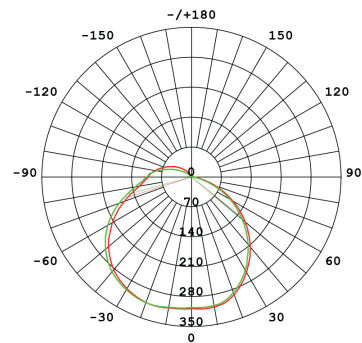

# Applique IP65

Rotonda

Corpo ► PC

CURVA FOTOMETRICA

Unendo design moderno e funzionalità, crea effetti luminosi ricercati e garantisce un'atmosfera accogliente e sicura. Una soluzione di illuminazione elegante e di qualità è per valorizzare gli spazi esterni.

Caratteristiche generali	
Codice articolo	IPB15RS
Potenza	15W
Temperatura colore	3 CCT
Fascio	100°
Indice di protezione	65
CRI	80
Dimmerabile	No
Flusso	1500 Lm

Caratteristiche tecniche	
Tensione	AC 180-250V
Frequenza	50-60 Hz
Fattore di potenza	0,7
Temperatura di esercizio	-20°C to +50°C