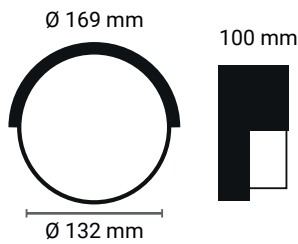

# Applique IP65

Rotonda

Corpo ► PC

CURVA FOTOMETRICA

Unendo design moderno e funzionalità, crea effetti luminosi ricercati e garantisce un'atmosfera accogliente e sicura. Una soluzione di illuminazione elegante e di qualità è per valorizzare gli spazi esterni.

Caratteristiche generali	
Codice articolo	IPB15RS
Potenza	15W
Temperatura colore	3 CCT
Fascio	100°
Indice di protezione	65
CRI	80
Dimmerabile	No
Flusso	1500 Lm

Caratteristiche tecniche	
Tensione	AC 180-250V
Frequenza	50-60 Hz
Fattore di potenza	0,7
Temperatura di esercizio	-20°C to +50°C